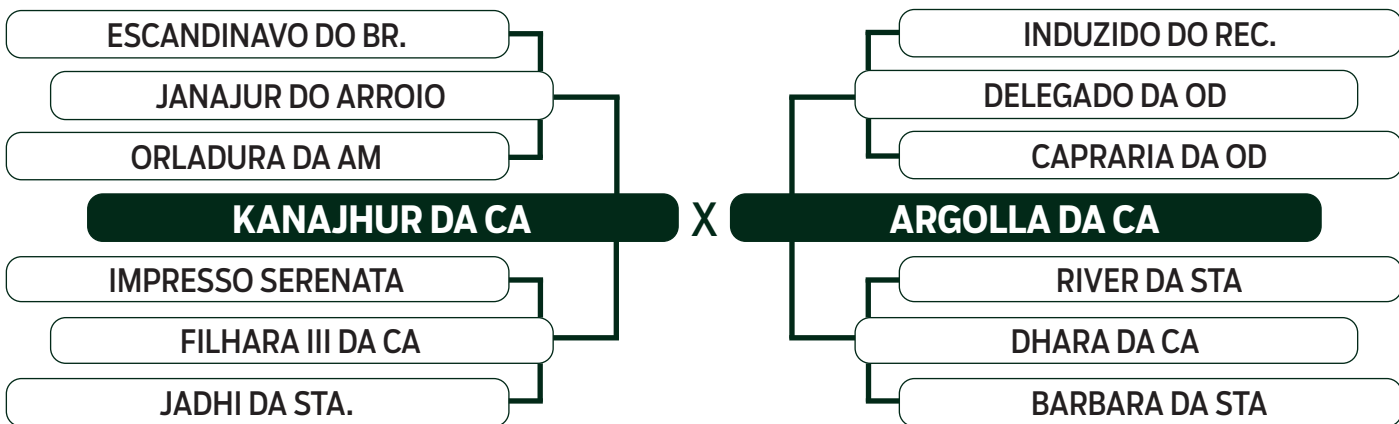

THUNYSIA DA CA

SEXO: FÊMEA - REG: HCA 6502 - NASC.: 13/01/2020 - RAÇA: NELORE PINTADO PO
PARIDA DE FÊMEA (HCA 7643) DO LUGHY DA CA EM 14/11/2023