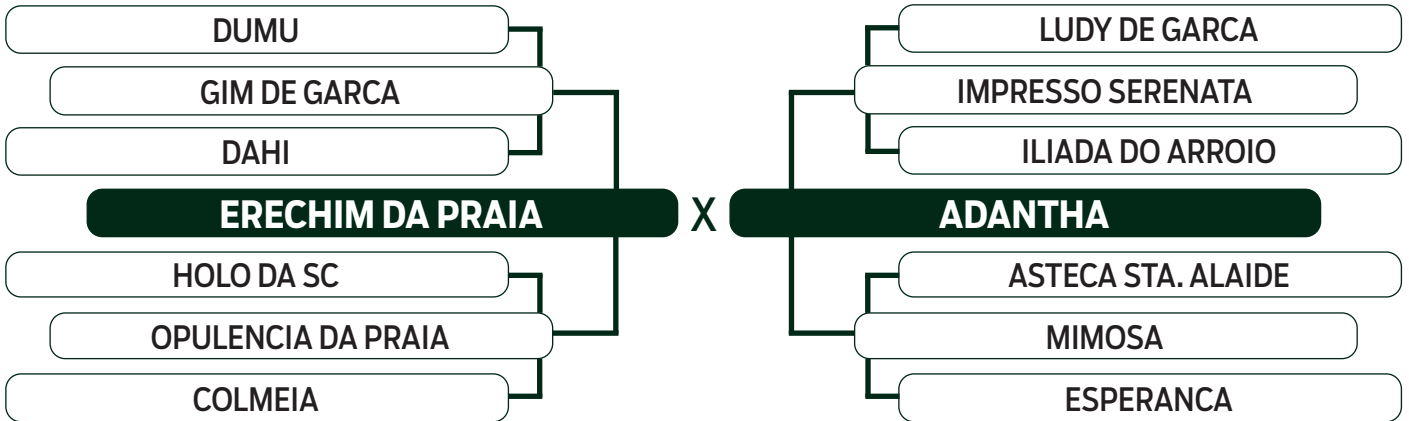

EXTRA-CATÁLOGO

Hélio Corrêa de Assunção

KAPHATY DA CASEXO: FÊMEA - REG: HCA 3910 - NASC.: 30/12/2010 - RAÇA: NELORE PINTADO PO
PARIDA DE MACHO**HATTY DA CA**SEXO: FÊMEA - REG: HCA 4242 - NASC.: 11/10/2012 - RAÇA: NELORE PINTADO PO
PARIDA DE FÊMEA (HCA 7743) DO FHANDY DA CA EM 17/01/2024**AYALA DA CA**SEXO: FÊMEA - REG: HCA 4131 - NASC.: 09/01/2012 - RAÇA: NELORE PINTADO PO
PARIDA DE MACHO (HCA 7745) DO FHANDY DA CA EM 25/01/2024