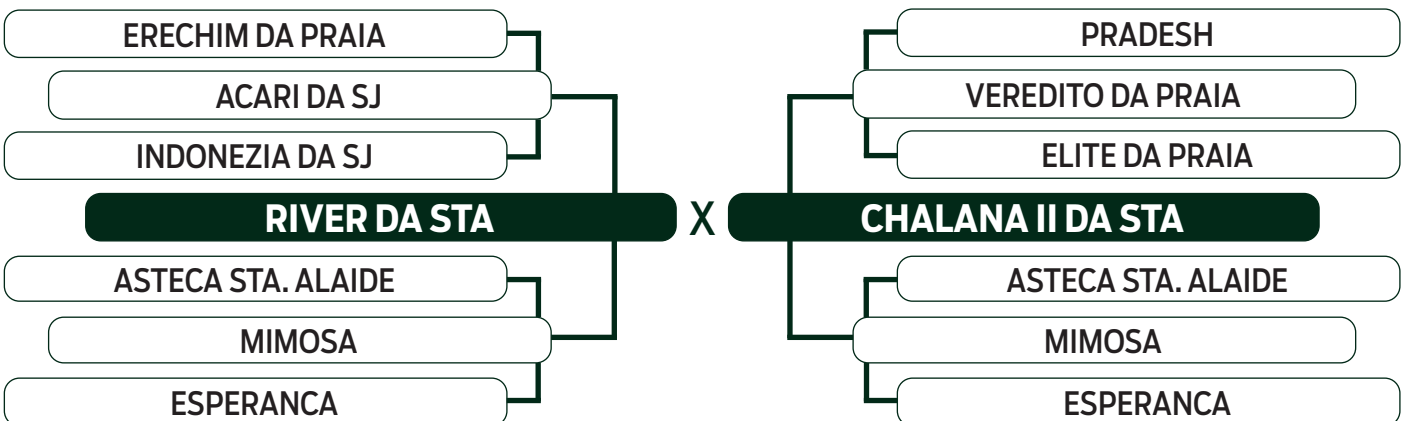

EXTRA-CATÁLOGO

Hélio Corrêa de Assunção

KAPHATY DA CASEXO: FÊMEA - REG: HCA 3910 - NASC.: 30/12/2010 - RAÇA: NELORE PINTADO PO
PARIDA DE MACHO**HATTY DA CA**SEXO: FÊMEA - REG: HCA 4242 - NASC.: 11/10/2012 - RAÇA: NELORE PINTADO PO
PARIDA DE FÊMEA (HCA 7743) DO FHANDY DA CA EM 17/01/2024**AYALA DA CA**SEXO: FÊMEA - REG: HCA 4131 - NASC.: 09/01/2012 - RAÇA: NELORE PINTADO PO
PARIDA DE MACHO (HCA 7745) DO FHANDY DA CA EM 25/01/2024