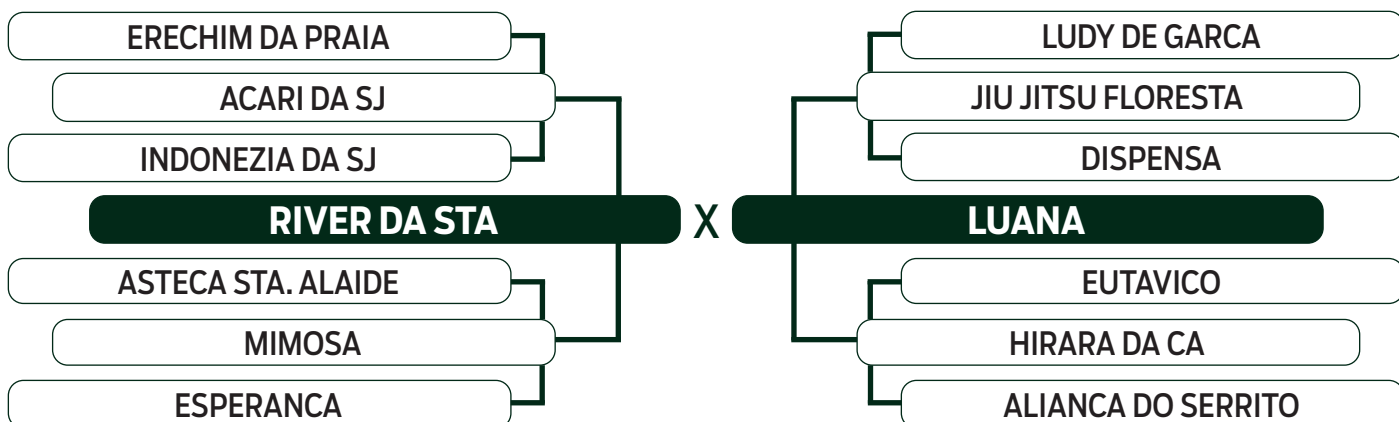

MILLAY DA CA

SEXO: FÊMEA - REG: HCA 3936 - NASC.: 06/02/2011 - RAÇA: NELORE PINTADO PO